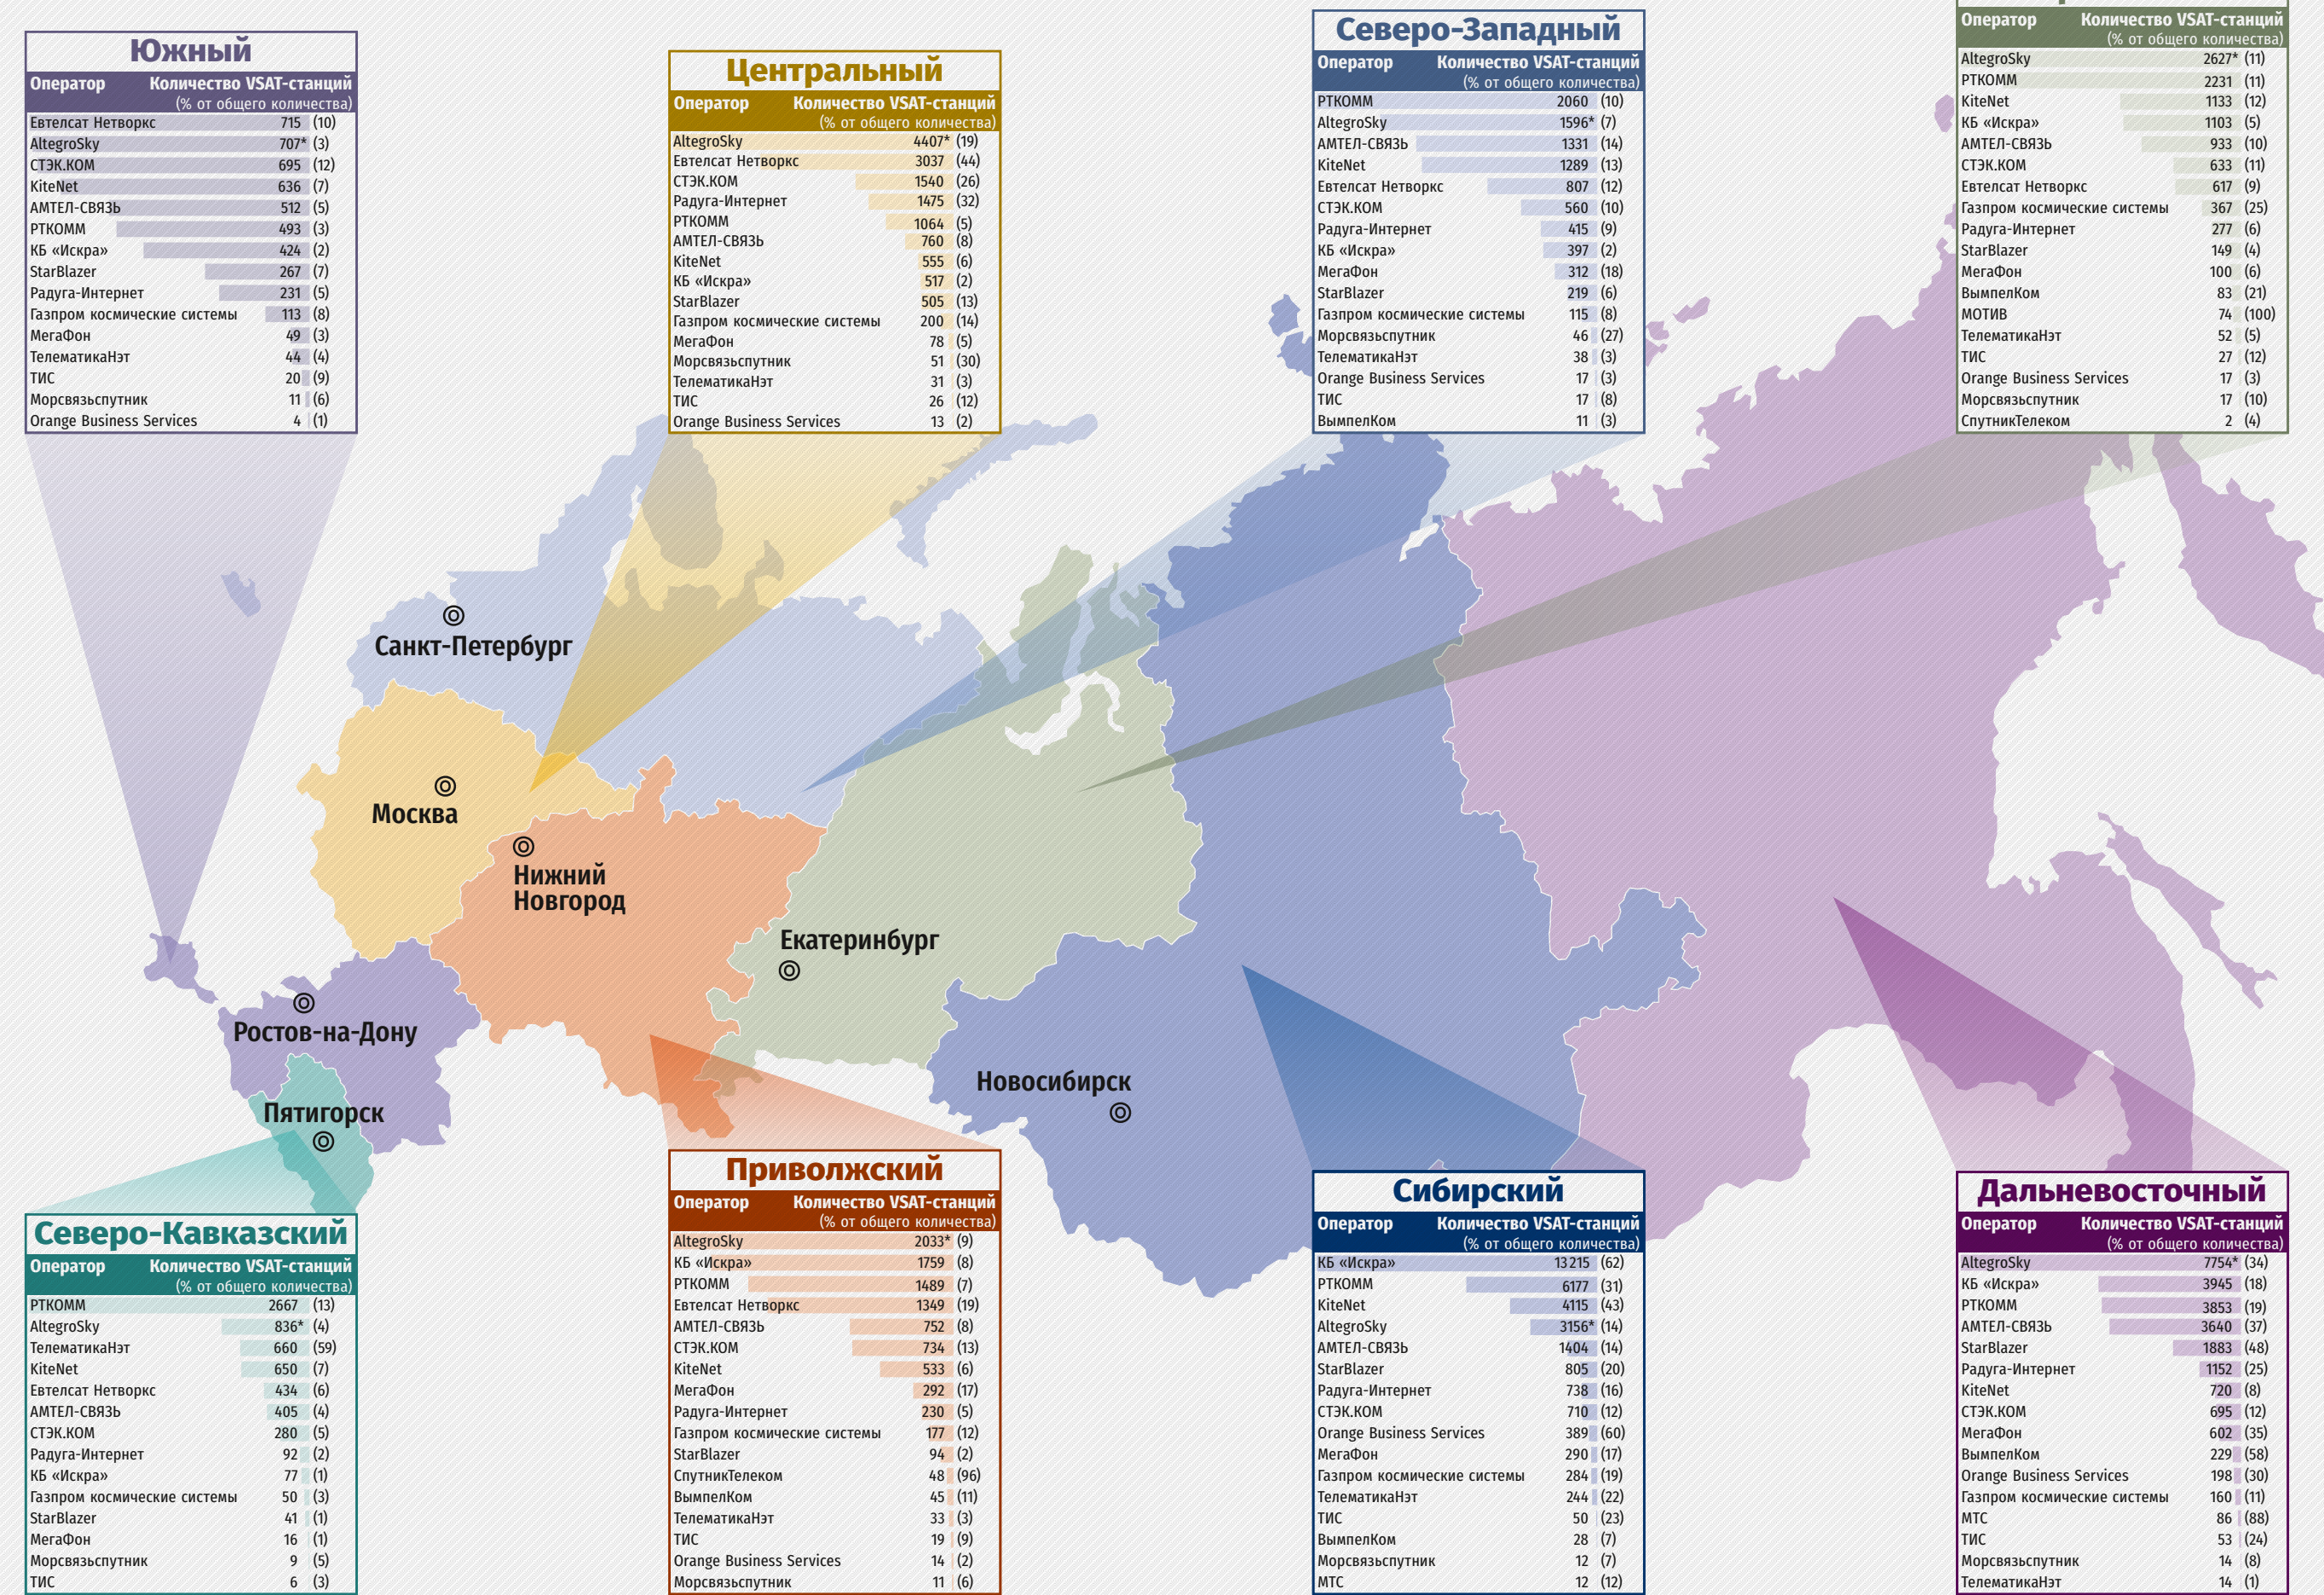

Стандарт VSAT-СЕТИ В РОССИИ

№1 (192) январь 2019

Генеральный партнер

Космическая связь

Стратегические партнеры

ALTEGROSKY
Бизнес начинается с надежной связи

SES Networks

Крупнейшие российские VSAT-операторы

Распределение VSAT-станций по федеральным округам

Крупнейшие поставщики VSAT-решений на российский рынок

Компания	Штаб-квартира	Год выхода на российский рынок	Количество центральных станций (хабов), поставленных на российский рынок	Количество центральных станций (хабов), поставленных на российский рынок, и апретдов в 2018 году	Количество VSAT-терминалов, поставленных на российский рынок (тыс.)	Количество VSAT-терминалов, поставленных на российский рынок в 2018 году (тыс.)	Знакички (примеры проектов) в 2018 году
ООО «Истар»	Москва, Россия	2007	148	17	10,5	2	«АМТЕЛ-СВЯЗЬ», «Вигстар», «Газпром космические системы», ГПКС, «Дви Ти Эн Тел», «ЕВРОКОМ», «Исстел», «ИТИС», «КБ «Искра», «Посейдон», НПП «Радиосвязь», «Рэйс Коммуникейшн», «Сатис-ТЛ-94», Сбербанк, «Сибинтек», ФСК ЭЭС
Advantech Wireless, Inc.	Монреаль, Канада	2006	18	1 апретйд	5,7	0,1	н/д
Gilat Satellite Networks Ltd.	Петах-Тиква, Израиль	1997	87	18 апретидов	57,7	7	ГПКС, «Евтелсат Невторкс», «РТКОМ.Ру», ГБУ РС (Я) «Республиканский центр инфокоммуникационных технологий», «СТЭК.КОМ»
Hughes Network Systems LLC	Джермантаун (Мэриленд), США	1993	48	2 апретйда	72	8,1	«КБ «Искра», «РусаТ», «РТКОМ.Ру», «ТелематикаНэт», AltegroSky и др.
Newtec	Синт-Никлас, Бельгия	2012	17	4	20	3	«Газпром космические системы», «РусаТ», AltegroSky и др.
VT iDirect, Inc.	Херидон (Вирджиния), США	2005	89	1 и 5 апретидов	14,4	0,5	«ВымпелКом», ГПКС, «ДОЗОР-ТЕЛЕПОРТ», «Сатис-ТЛ-94», AltegroSky